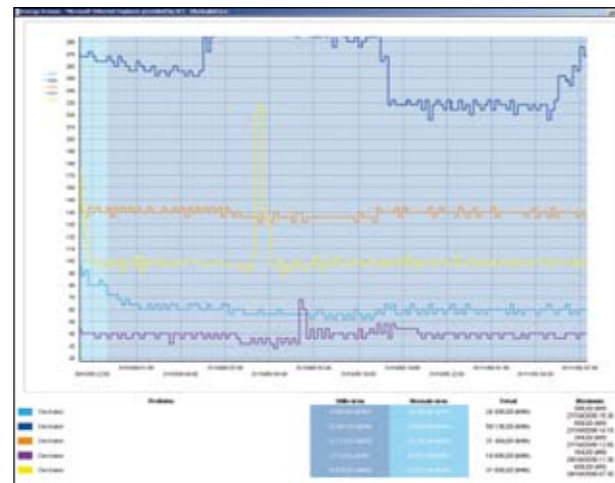

Meer inzicht in uw energie

Via Energy Kronos van Electrabel hebt u binnen enkele muisklikken al uw verbruiksgegevens tot in detail in beeld. Via een unieke gebruikersnaam en wachtwoord ontvangt u toegang tot het webbased monitoringsprogramma. Zo kunt u ieder moment het verbruik van uw aansluitingen vergelijken en analyseren. Uw verbruik wordt daarbij vertaald in nauwkeurige dataoverzichten en grafieken. Vervolgens exporteert u deze informatie eenvoudig naar bijvoorbeeld Excel voor actuele managementrapportages. Zo hebt u met Energy Kronos hét instrument in handen om uw verbruiksprofiel verder te optimaliseren.