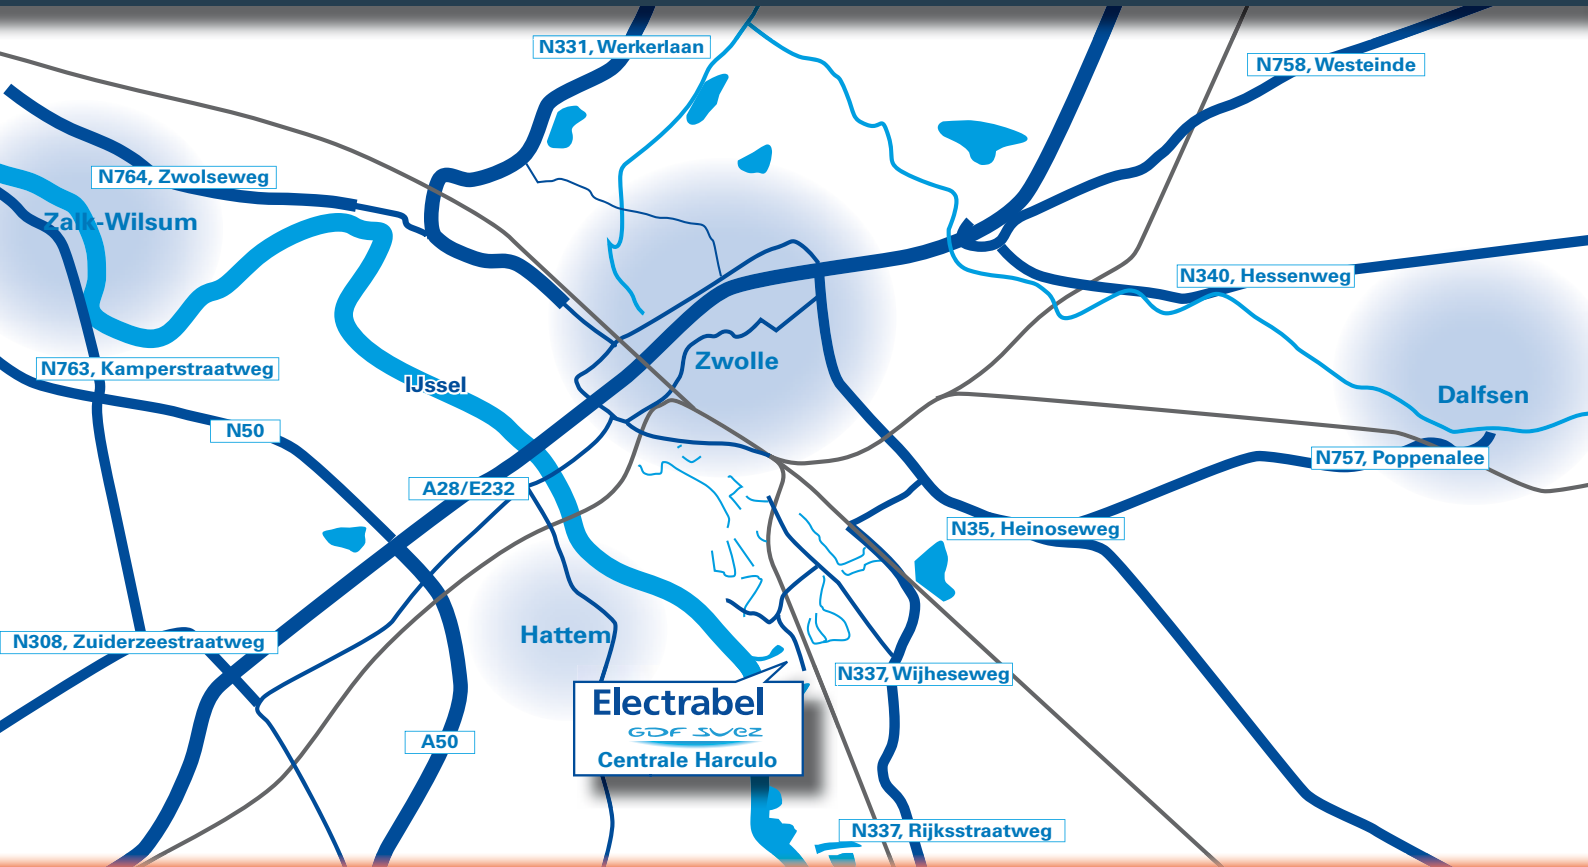

Route Centrale Harculo

Centrale Harculo
IJsselcentraleweg 6
8015 PA Zwolle
Tel. +31(0)88 – 769 41 00
Fax +31(0)88 – 769 41 61
www.electrabel.nl

Centrale Harculo
ligt direct aan de
rivier de IJssel.

Vanuit de richting Amersfoort / Apeldoorn / Kampen

Op de A28 afslag Zwolle-Zuid. Op rotonde direct rechts. Volg Wijhe / Almelo / Deventer (N337). Rechts richting Schelle Zuid / Ittersum (Oldeneelallee). Op mini-rotonde rechtdoor. Bij verkeerslichten links, dit is de Nieuwe Deventerweg. Aan de rand van de bebouwde kom bij ANWB-bord 'Centrale Harculo' rechtsaf (net voor tankstation). Volg deze weg, over het spoor en dan linksaf. Dit is de IJsselcentraleweg. Deze weg leidt naar de centrale.

Vanuit de richting Almelo / Deventer

Volg de Heinoseweg (N35) en ga op de 1^{ste} kruising linksaf de Oldeneelallee (N337) in (richting Amersfoort / Kampen). Volg Wijhe / Olst en volg dan Schelle Zuid / Ittersum. Op mini-rotonde rechtdoor. Bij verkeerslichten links, dit is de Nieuwe Deventerweg. Aan de rand van de bebouwde kom bij ANWB-bord 'Centrale Harculo' rechtsaf (net voor tankstation). Volg deze weg, over het spoor en dan linksaf. Dit is de IJsselcentraleweg. Deze weg leidt naar de centrale.

Vanuit het Hoofdkantoor naar Centrale Harculo

Bij 1^{ste} verkeerslichten links, richting Almelo. Bij de 3^e verkeerslichten rechts, richting Wijhe. Rechtdoor richting Schelle-Zuid / Ittersum. Bij 4^e verkeerslichten (over de kruising met de IJssel-allee) links, dit is de Nieuwe Deventerweg. Aan de rand van de bebouwde kom bij ANWB-bord 'Centrale Harculo' rechtsaf (net voor tankstation). Volg deze weg, over het spoor en dan linksaf. Dit is de IJsselcentraleweg. Deze weg leidt naar de centrale.